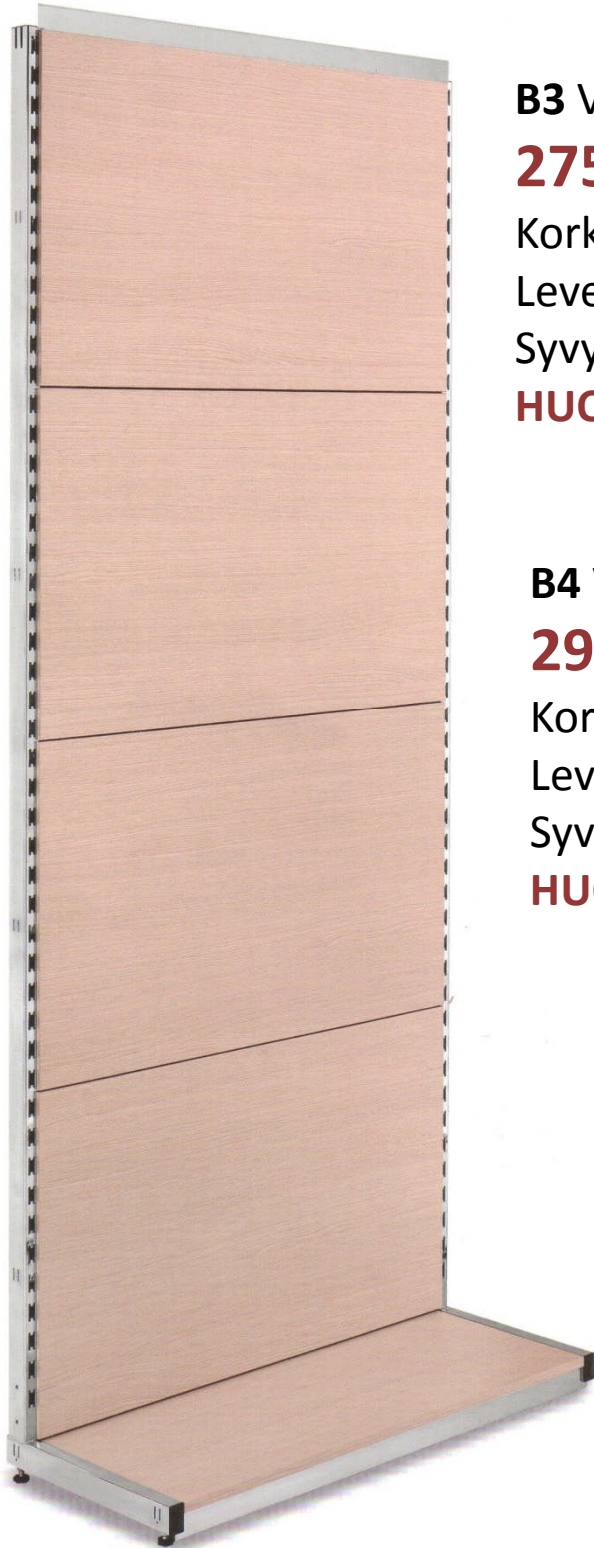

Basic-System

B1 Seinämoduuli **129,- + alv**
(norm. **169 € + alv**)
Korkeus 250 cm
Leveys 67 cm

B1 Seinämoduuli **140,- + alv**
(norm. **189,- + alv**)
Korkeus 250 cm
Leveys 100 cm
HUOM: VÄRI VAAHTERA

B2 seinämoduuli **105,- + alv**
(norm. **139 € + alv**)
Korkeus 190 cm
Leveys 67 cm

B2 Seinämoduuli **119,- + alv**
(norm. **159,- + alv**)
Korkeus 190 cm
Leveys 100 cm
HUOM: VÄRI VAAHTERA

MODUULEITA RAJOITETTU
MÄÄRÄ (VARASTOSSA OLEVAT)

Basic-System

B3 Vapaasti seisova moduuli

275,- + alv (norm. 369 € + alv)

Korkeus 250 cm

Leveys 67 cm

Syvyys 50 cm

HUOM: VÄRI vaahtera

B4 Vapaasti seisova moduuli

299,- + alv (norm. 399 € + alv)

Korkeus 250 cm

Leveys 100 cm

Syvyys 50 cm

HUOM: VÄRI VAAHTERA

**MODUULEITA RAJOITETTU
MÄÄRÄ (VARASTOSSA OLEVAT)**